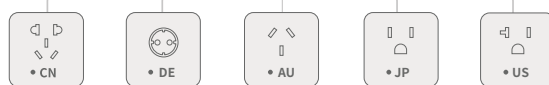

## BlackBee 1000

1000 W/1036 Wh/10.2 kg

\*5 tipologie di presa AC disponibili (una tipologia a scelta per dispositivo).

**In grado di caricare 12 dispositivi contemporaneamente**

**Ricarica solare rapida con MPPT**

# BlackBee 1000

Modello	BlackBee 1000
<b>Parametri di base</b>	
Energia nominale	1036 Wh
Tipo di batteria: ioni di litio	Li-ion
Temperatura di esercizio per la carica	0 ~ 40 °C
Temperatura di esercizio per la scarica	-10 ~ 40 °C
Dimensioni (L x W x H)	340 x 255 x 270 mm
Garanzia: 2 anni	2 Years
Peso	22,5lbs ( 10,2kg )
<b>Parametri elettrici</b>	
Ingresso DC	12 - 24 V ( 180W MAX )
Ingresso USB-C	PD100 W ( 5 V / 3 A; 9 V / 3 A; 12 V / 3 A; 15 V / 3 A; 20 V / 5 A )
Potenza di uscita di nominale	1000 W
Potenza di picco in uscita	2000 W
Uscita AC	110 V / 60 Hz
Uscita porta auto	1 * 12 V / 10 A
Uscita USB-C	Uscita 1: PD100 W ( 5 V / 3 A; 9 V / 3 A; 12 V / 3 A; 15 V / 3 A; 20 V / 5 A )
	Uscita 2: 5 V / 3 A
Uscita USB-A	Uscita 1: 5 V / 2.4 A
	Uscita 2: 5 V / 2.4 A
Ricarica contacless	2 * 10W
Luce LED	3W, 6500K, >300LM